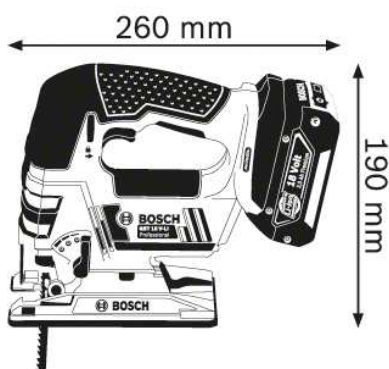

### Serra Tico-tico sem fio GST 18 V-LI Professional Bosch

#### Características:

- Freio de motor
- Função soprador turbo
- Luz LED
- Sistema SDS: troca rápida de acessório
- A mais compacta e rápida da categoria
- Avanço pendular com 4 fases
- Sistema ECP/EMP
- Freio do motor
- Sistema SDS: Troca rápida e segura do acessório

ESPECIFICAÇÕES	
Número de cursos em vazio	2.700 c.p.m.
Altura de curso	23 mm
Cortes inclinados	0 - 45°
Peso (incluindo bateria)	2,4 Kg
Voltagem da bateria	18 V
Profundidade de corte em madeira	90 mm
Profundidade de corte em metal	8 mm