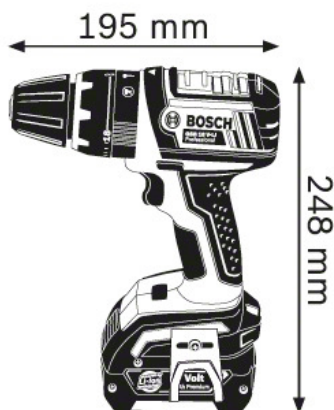

PARAFUSADEIRA / FURADEIRA À BATERIA

Parafusadeira / Furadeira de Impacto Bosch GSB 18 V-LI Professional

Características:

- A maior autonomia da categoria com extrema resistência e alto torque
- 18 configurações de torque + 1 de perfuração
- Sistema ECP/EMP
- Mecanismo de 2 velocidades
- Motor de alta performance de 4 polos
- Suporte de fixação de cinto prático, para pendurar a ferramenta no cinto ao trabalhar com escadas
- Empunhadura com formato ergonômico, circunferência reduzida e cobertura Softgrip para cansar menos o usuário.

ESPECIFICAÇÕES	
Torque, máx. (em materiais duros)	67 Nm
Torque, máx. (em materiais macios)	28 Nm
Torque, máx. (duro/macio)	67 / 28 Nm
Nº máx. de impactos	25,500 i.p.m.
Capacidade do mandril	1,5 - 13 mm
Rosca do veio da broca	1/2"
Voltagem da Bateria	18 V
Autonomia da bateria	2 Ah
Ø máx. de perfuração em madeira	35 mm
Ø máx. de perfuração em aço	13 mm
Ø máx. de perfuração em alvenaria	13 mm
Ø máximo do parafuso	8 mm
Peso incl. bateria	1.6 kg