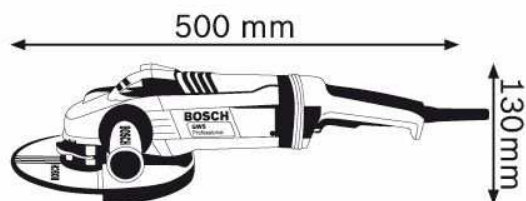

Esmerilhadeira 9” Vibration

Esmerilhadeira 9” Vibration Bosch GWS 22-230 LVI

Características:

- **Sistema Soft Start:** esmerilhadeira só alcança sua rotação máxima 2 a 3 segundos após acionada (Arranque Suave);
- **Proteção de ligação:** evita que a ferramenta volte a ligar-se sozinha após ser desconectada da energia;
- **Interruptor que desliga automaticamente** o motor se o operador solta a ferramenta ou o interruptor;
- **KickBack Stop:** microprocessadores desligam a máquina assim que detectam o travamento do disco;
- Segura, potente e com alta resistência à sobrecarga;
- **Punho principal com Vibration Control:** Até 50% menos vibração (norma europeia EN 50144): duplo controle (empunhademas principal e auxiliar).

ESPECIFICAÇÕES	
Potência	2.200W
Nº de rotações (sem carga)	6.500 rpm
Eixo	M 14
Punho principal	Cabo
Diâmetro do disco	230mm – 9”
Peso	5,4 Kg