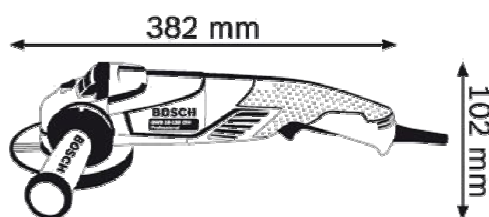

Esmerilhadeira 5" Vibration

Esmerilhadeira 5" Vibration Bosch GWS 15-125 CIH

Características:

- **Sistema Soft Start:** esmerilhadeira só alcança sua rotação máxima 2 a 3 segundos após acionada (Arranque Suave);
- **Proteção de ligação:** evita que a ferramenta volte a ligar-se sozinha após ser desconectada da energia;
- **KickBack Stop:** microprocessadores desligam a máquina assim que detectam o travamento do disco;
- Potente, leve e segura, com empunhadura ergonômica emborrachada: ideal para trabalhos acima da cabeça.
- **Empunhadura auxiliar Vibration Control:** Até 50% menos vibração (norma europeia EN 50144).

ESPECIFICAÇÕES	
Potência	1.500W
N° de rotações (sem carga)	11.000 rpm
Potência útil	860W
Eixo	M 14
Diâmetro do disco	125mm – 5"
Peso	2,3 Kg