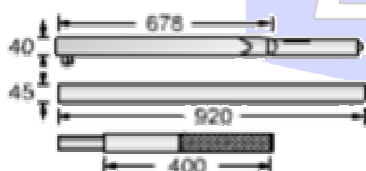

Torquímetro 750 – 2000 Nm

Torquímetro Gedore 750 – 2000 Nm – Dremometer E

ESPECIFICAÇÕES	
Inserto quadrado	1" (25,4 mm)
Min. Torque	750 Nm
Máx. Torque	2000 Nm
Peso	11,6 Kg

Dimensões:

Locação