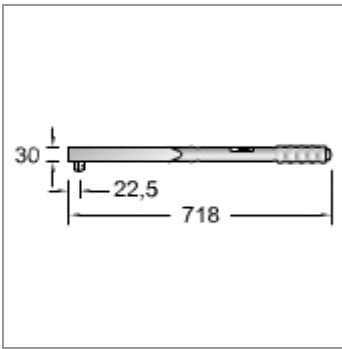

80-360 Nm/60-260 Lbf.pé

Detalhes do produto

Código	Ref.	Descrição	Pol./mm 	Capacid.			
				Nm	Lbf.pé		
047 605	 8570-10	DREMOMETER-CD	3/4"-19,05	80-360	60-260	5Nm-5Lbpf.pé	2,4