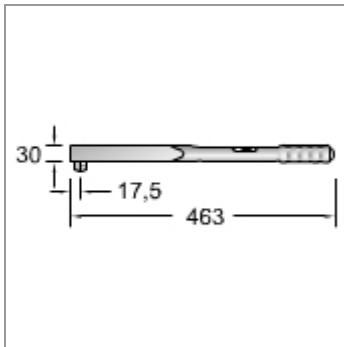

20-120 Nm/15-90 Lbf.pé

Detalhes do produto

| Código  | Ref.  | Descrição    | Pol./mm  | Capacid. |        |  |  |
|---------|---|--------------|---|----------|--------|--|---|
|         |   |              |   | Nm       | Lbf.pé |  |   |
| 047 603 |  8561-01 | DREMOMETER-B | 1/2"-12,7   | 20-120   | 15-90  | 5Nm-5Lbf.pé  | 1,5   |